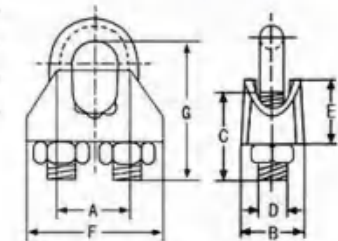

### RC03 U.S. Type Galy Malleable Wire Rope Clips

Product Code	Rope (Kg/pc)	Dimensions(in)							Weight Each (Kg/pc)
		A	B	C	D	E	F	G	
RC0301	1/16	0.38	0.45	0.45	0.15	0.45	0.69	0.65	0.0136
RC0302	1/8	0.5	0.56	0.5	0.18	0.5	0.94	0.81	0.0182
RC0303	3/16	0.56	0.63	0.56	0.25	0.56	1.06	0.94	0.0286
RC0304	1/4	0.75	0.75	0.75	0.31	0.75	1.31	1.19	0.0591
RC0305	5/16	0.75	0.75	0.84	0.31	0.84	1.44	1.31	0.0682
RC0306	3/8	0.88	0.88	1	0.38	1	1.63	1.63	0.0955
RC0307	7/16	1.06	1.06	1.19	0.44	1.19	1.88	2	0.1682
RC0308	1/2	1.06	1.06	1.19	0.44	1.19	1.88	2	0.1682
RC0309	9/16	1.25	1.28	1.38	0.5	1.38	2.09	2.31	0.2682
RC0310	5/8	1.25	1.28	1.38	0.5	1.38	2.09	2.31	0.2682
RC0311	3/4	1.31	1.56	1.56	0.56	1.56	2.38	2.56	0.3818
RC0312	7/8	1.63	1.81	1.81	0.63	1.81	2.88	3.06	0.5682
RC0313	1	1.88	2	2	0.63	2	3	3.44	0.7545
RC0314	11/8	2	2.06	2.75	0.75	2.75	3.38	4	1.1045

### RC04 Galy Malleable Wire Rope Clips TypeA

Product Code	Size (mm)	Dimensions(in)							Weight Each (Kg/pc)
		A	B	C	D	E	F	G	
RC0401	6	12	17	14	5	14	23	24	2.5
RC0402	8	15	21	16	6	17	28	30	4.5
RC0403	10	19	28	20	8	21	38	37	9
RC0404	12	24	34	25	10	27	45	47	18
RC0405	15	29	40	30	12	32	52	56	28
RC0406	20	36	47	36	14	38	62	70	47
RC0407	22	40	52	39	16	43	69	77	62
RC0408	25	43	56	44	18	50	76	85	85
RC0409	28	48	62	48	20	57	85	95	120
RC0410	32	55	67	51	22	61	93	108	157
RC0411	40	64	81	62	24	73	111	120	261
RC0412	45	72	88	70	27	86	123	137	363
RC0413	50	80	95	80	30	95	135	154	480

### RC05 Galy Malleable Wire Rope Clips TypeB

Product Code	Size (mm)	Dimensions(in)							Weight Each (Kg/pc)
		A	B	C	D	E	F	G	
RC0501	1/8	9	12	12	4	9.5	19	20	1.17
RC0502	3/16	11	13.5	14	5	10.8	22	26	1.7
RC0503	1/4	12.5	15.5	14	5	11.5	25	26	2.53
RC0504	5/16	15.5	18	16	6	16	31	31	3.8
RC0505	3/8	21	22	20	8	20	40	37	7.93
RC0506	1/2	25	25	24	10	26	47	46	14.4
RC0507	5/8	30	28	28	12	31	55	57	23.08
RC0508	11/16	33	28.5	30	12	35	58.5	64	26.8
RC0509	3/4	36.5	31	34	16	36	65	71	44.3
RC0510	7/8	40	36	38	16	43	72	77	57
RC0511	1	45	40	44	20	48	80	88	88.43