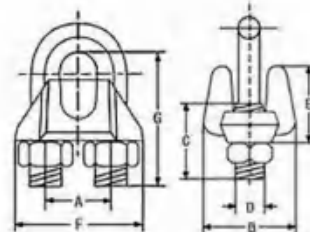

### RC01 Din741 Galv Malleable Wire Rope Clips

Product Code	Rope	Dimensions(in)						Weight Each (Kg/pc)
	(Kg/pc)	A	B	C	D	F	G	
RC0101	3	9	10	12	4	21	20	0.014
RC0102	5	11	11	13	5	23	24	0.015
RC0103	6.5	13	12	15	5	26	28	0.021
RC0104	8	16	14	19	6	30	34	0.041
RC0105	10	19	18	22	8	34	42	0.068
RC0106	11	20	19	22	8	36	54	0.072
RC0107	13	24	23	30	10	42	55	0.13
RC0108	14	25	23	30	10	44	57	0.135
RC0109	16	29	26	33	12	50	63	0.210
RC0110	19	32	29	38	12	54	75	0.280
RC0111	22	37	33	44	14	61	85	0.400
RC0112	26	41	35	45	14	65	95	0.440
RC0113	30	48	37	50	16	74	110	0.660
RC0114	34	52	42	55	16	80	120	0.850
RC0115	40	58	45	60	16	88	140	1.040

### RC02 Din1142 Galv Malleable Wire Rope Clips

Product Code	Rope	Dimensions(in)						Weight Each (Kg/pc)
	(Kg/pc)	A	B	C	D	F	G	
RC0201	5	12	13	13	5	25	25	0.021
RC0202	6.5	14	16	14	6	30	32	0.040
RC0203	8	18	20	20	8	39	41	0.082
RC0204	10	20	20	24	8	40	46	0.092
RC0205	13	27	28	30	12	55	64	0.275
RC0206	16	32	32	35	14	64	76	0.430
RC0207	19	36	32	36	14	68	83	0.490
RC0208	22	40	34	40	16	74	96	0.680

### RC03 U.S. Type Galy Malleable Wire Rope Clips

Product Code	Rope (Kg/pc)	Dimensions(in)							Weight Each (Kg/pc)
		A	B	C	D	E	F	G	
RC0301	1/16	0.38	0.45	0.45	0.15	0.45	0.69	0.65	0.0136
RC0302	1/8	0.5	0.56	0.5	0.18	0.5	0.94	0.81	0.0182
RC0303	3/16	0.56	0.63	0.56	0.25	0.56	1.06	0.94	0.0286
RC0304	1/4	0.75	0.75	0.75	0.31	0.75	1.31	1.19	0.0591
RC0305	5/16	0.75	0.75	0.84	0.31	0.84	1.44	1.31	0.0682
RC0306	3/8	0.88	0.88	1	0.38	1	1.63	1.63	0.0955
RC0307	7/16	1.06	1.06	1.19	0.44	1.19	1.88	2	0.1682
RC0308	1/2	1.06	1.06	1.19	0.44	1.19	1.88	2	0.1682
RC0309	9/16	1.25	1.28	1.38	0.5	1.38	2.09	2.31	0.2682
RC0310	5/8	1.25	1.28	1.38	0.5	1.38	2.09	2.31	0.2682
RC0311	3/4	1.31	1.56	1.56	0.56	1.56	2.38	2.56	0.3818
RC0312	7/8	1.63	1.81	1.81	0.63	1.81	2.88	3.06	0.5682
RC0313	1	1.88	2	2	0.63	2	3	3.44	0.7545
RC0314	11/8	2	2.06	2.75	0.75	2.75	3.38	4	1.1045