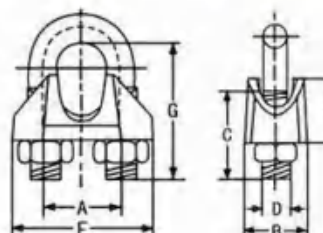

### RC02 Din1142 Galv Malleable Wire Rope Clips

Product Code	Rope	Dimensions(in)						Weight Each (Kg/pc)
	(Kg/pc)	A	B	C	D	F	G	
RC0201	5	12	13	13	5	25	25	0.021
RC0202	6.5	14	16	14	6	30	32	0.040
RC0203	8	18	20	20	8	39	41	0.082
RC0204	10	20	20	24	8	40	46	0.092
RC0205	13	27	28	30	12	55	64	0.275
RC0206	16	32	32	35	14	64	76	0.430
RC0207	19	36	32	36	14	68	83	0.490
RC0208	22	40	34	40	16	74	96	0.680

### RC03 U.S. Type Galy Malleable Wire Rope Clips

Product Code	Rope (Kg/pc)	Dimensions(in)							Weight Each (Kg/pc)
		A	B	C	D	E	F	G	
RC0301	1/16	0.38	0.45	0.45	0.15	0.45	0.69	0.65	0.0136
RC0302	1/8	0.5	0.56	0.5	0.18	0.5	0.94	0.81	0.0182
RC0303	3/16	0.56	0.63	0.56	0.25	0.56	1.06	0.94	0.0286
RC0304	1/4	0.75	0.75	0.75	0.31	0.75	1.31	1.19	0.0591
RC0305	5/16	0.75	0.75	0.84	0.31	0.84	1.44	1.31	0.0682
RC0306	3/8	0.88	0.88	1	0.38	1	1.63	1.63	0.0955
RC0307	7/16	1.06	1.06	1.19	0.44	1.19	1.88	2	0.1682
RC0308	1/2	1.06	1.06	1.19	0.44	1.19	1.88	2	0.1682
RC0309	9/16	1.25	1.28	1.38	0.5	1.38	2.09	2.31	0.2682
RC0310	5/8	1.25	1.28	1.38	0.5	1.38	2.09	2.31	0.2682
RC0311	3/4	1.31	1.56	1.56	0.56	1.56	2.38	2.56	0.3818
RC0312	7/8	1.63	1.81	1.81	0.63	1.81	2.88	3.06	0.5682
RC0313	1	1.88	2	2	0.63	2	3	3.44	0.7545
RC0314	11/8	2	2.06	2.75	0.75	2.75	3.38	4	1.1045

### RC04 Galy Malleable Wire Rope Clips TypeA

Product Code	Size (mm)	Dimensions(in)							Weight Each (Kg/pc)
		A	B	C	D	E	F	G	
RC0401	6	12	17	14	5	14	23	24	2.5
RC0402	8	15	21	16	6	17	28	30	4.5
RC0403	10	19	28	20	8	21	38	37	9
RC0404	12	24	34	25	10	27	45	47	18
RC0405	15	29	40	30	12	32	52	56	28
RC0406	20	36	47	36	14	38	62	70	47
RC0407	22	40	52	39	16	43	69	77	62
RC0408	25	43	56	44	18	50	76	85	85
RC0409	28	48	62	48	20	57	85	95	120
RC0410	32	55	67	51	22	61	93	108	157
RC0411	40	64	81	62	24	73	111	120	261
RC0412	45	72	88	70	27	86	123	137	363
RC0413	50	80	95	80	30	95	135	154	480