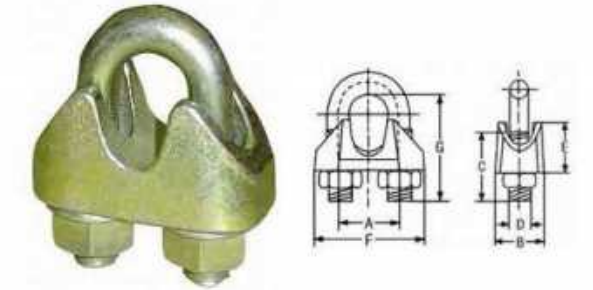

### RC01 Din741 Galv Malleable Wire Rope Clips

Product Code	Rope	Dimensions(in)						Weight Each (Kg/pc)
	(Kg/pc)	A	B	C	D	F	G	
RC0101	3	9	10	12	4	21	20	0.014
RC0102	5	11	11	13	5	23	24	0.015
RC0103	6.5	13	12	15	5	26	28	0.021
RC0104	8	16	14	19	6	30	34	0.041
RC0105	10	19	18	22	8	34	42	0.068
RC0106	11	20	19	22	8	36	54	0.072
RC0107	13	24	23	30	10	42	55	0.13
RC0108	14	25	23	30	10	44	57	0.135
RC0109	16	29	26	33	12	50	63	0.210
RC0110	19	32	29	38	12	54	75	0.280
RC0111	22	37	33	44	14	61	85	0.400
RC0112	26	41	35	45	14	65	95	0.440
RC0113	30	48	37	50	16	74	110	0.660
RC0114	34	52	42	55	16	80	120	0.850
RC0115	40	58	45	60	16	88	140	1.040

### RC02 Din1142 Galv Malleable Wire Rope Clips

Product Code	Rope	Dimensions(in)						Weight Each (Kg/pc)
	(Kg/pc)	A	B	C	D	F	G	
RC0201	5	12	13	13	5	25	25	0.021
RC0202	6.5	14	16	14	6	30	32	0.040
RC0203	8	18	20	20	8	39	41	0.082
RC0204	10	20	20	24	8	40	46	0.092
RC0205	13	27	28	30	12	55	64	0.275
RC0206	16	32	32	35	14	64	76	0.430
RC0207	19	36	32	36	14	68	83	0.490
RC0208	22	40	34	40	16	74	96	0.680

### RC03 U.S. Type Galy Malleable Wire Rope Clips

Product Code	Rope (Kg/pc)	Dimensions(in)							Weight Each (Kg/pc)
		A	B	C	D	E	F	G	
RC0301	1/16	0.38	0.45	0.45	0.15	0.45	0.69	0.65	0.0136
RC0302	1/8	0.5	0.56	0.5	0.18	0.5	0.94	0.81	0.0182
RC0303	3/16	0.56	0.63	0.56	0.25	0.56	1.06	0.94	0.0286
RC0304	1/4	0.75	0.75	0.75	0.31	0.75	1.31	1.19	0.0591
RC0305	5/16	0.75	0.75	0.84	0.31	0.84	1.44	1.31	0.0682
RC0306	3/8	0.88	0.88	1	0.38	1	1.63	1.63	0.0955
RC0307	7/16	1.06	1.06	1.19	0.44	1.19	1.88	2	0.1682
RC0308	1/2	1.06	1.06	1.19	0.44	1.19	1.88	2	0.1682
RC0309	9/16	1.25	1.28	1.38	0.5	1.38	2.09	2.31	0.2682
RC0310	5/8	1.25	1.28	1.38	0.5	1.38	2.09	2.31	0.2682
RC0311	3/4	1.31	1.56	1.56	0.56	1.56	2.38	2.56	0.3818
RC0312	7/8	1.63	1.81	1.81	0.63	1.81	2.88	3.06	0.5682
RC0313	1	1.88	2	2	0.63	2	3	3.44	0.7545
RC0314	11/8	2	2.06	2.75	0.75	2.75	3.38	4	1.1045